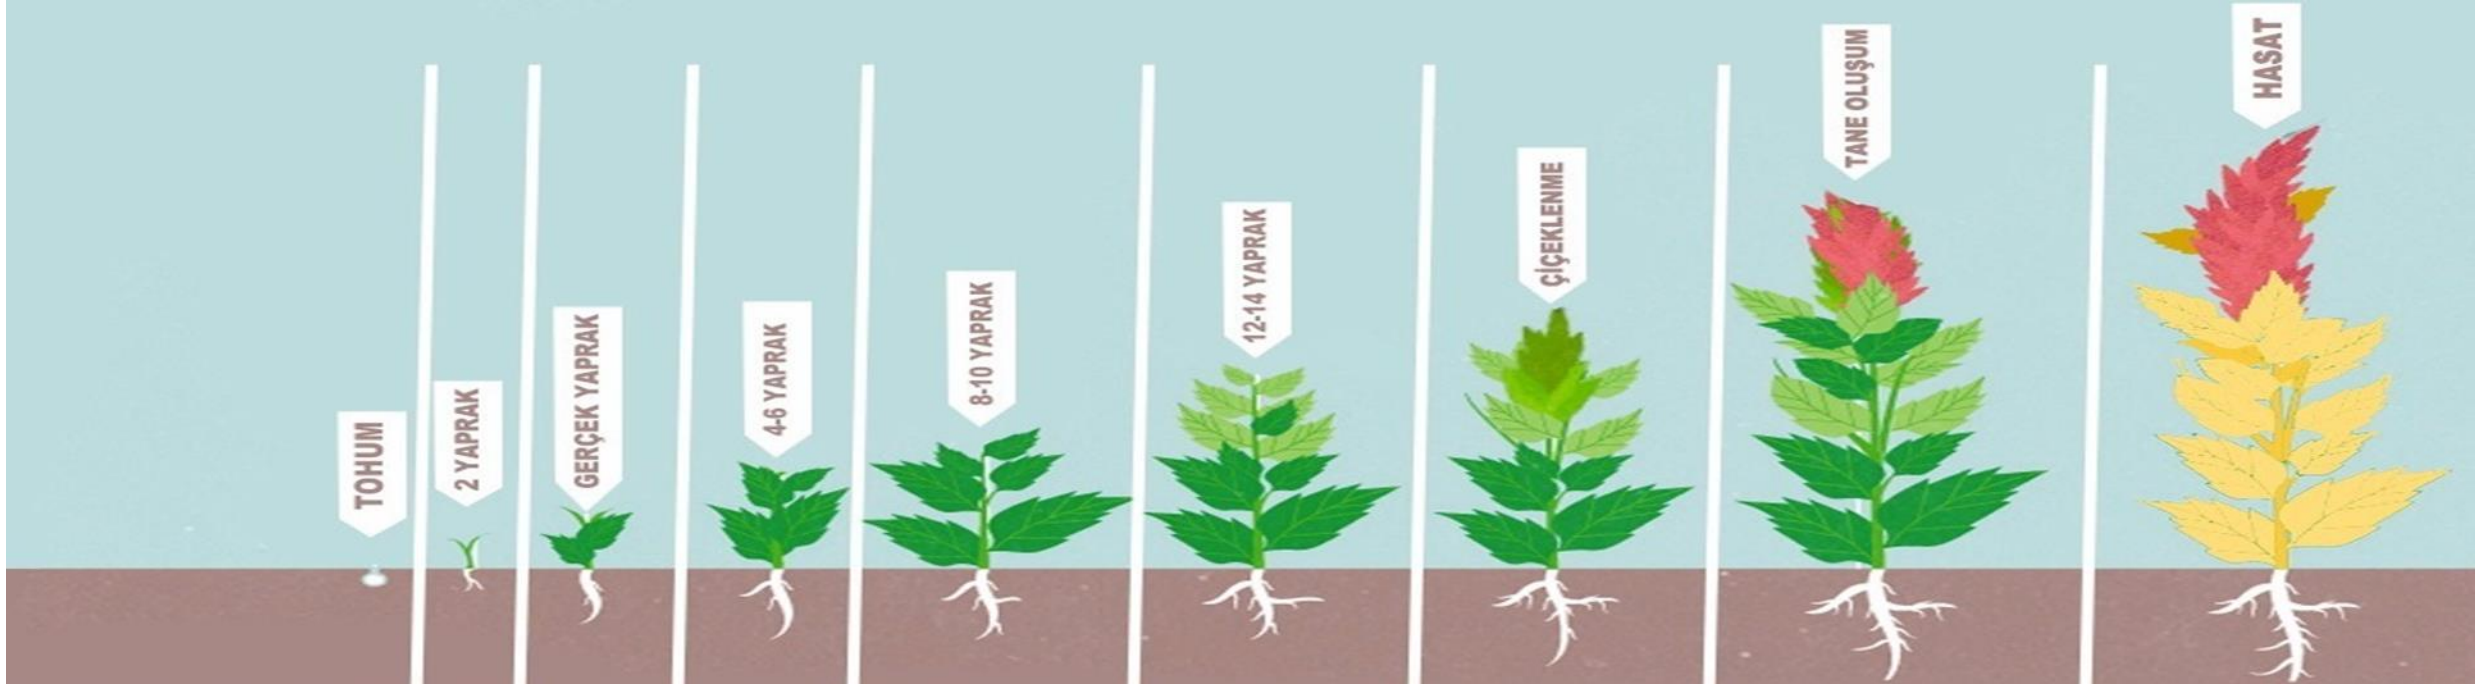

## Yaprak Uygulamaları 100 lt. Suya

CE-FORCE GROWER 50  
cc.  
EUROvit 250 gr.

10 gün ara ile 2 uygulama

VULTURE 250 gr.  
CE-FORCE MAX 125 gr.  
CE-FORCE DENGELİ 7-7-7 250 cc.

7 gün ara ile 2 uygulama

CE-FORCE GROWER 50 cc.  
EUROvit 250 gr.  
POWER COMBI 250 cc.

10 gün ara ile 2 uygulama