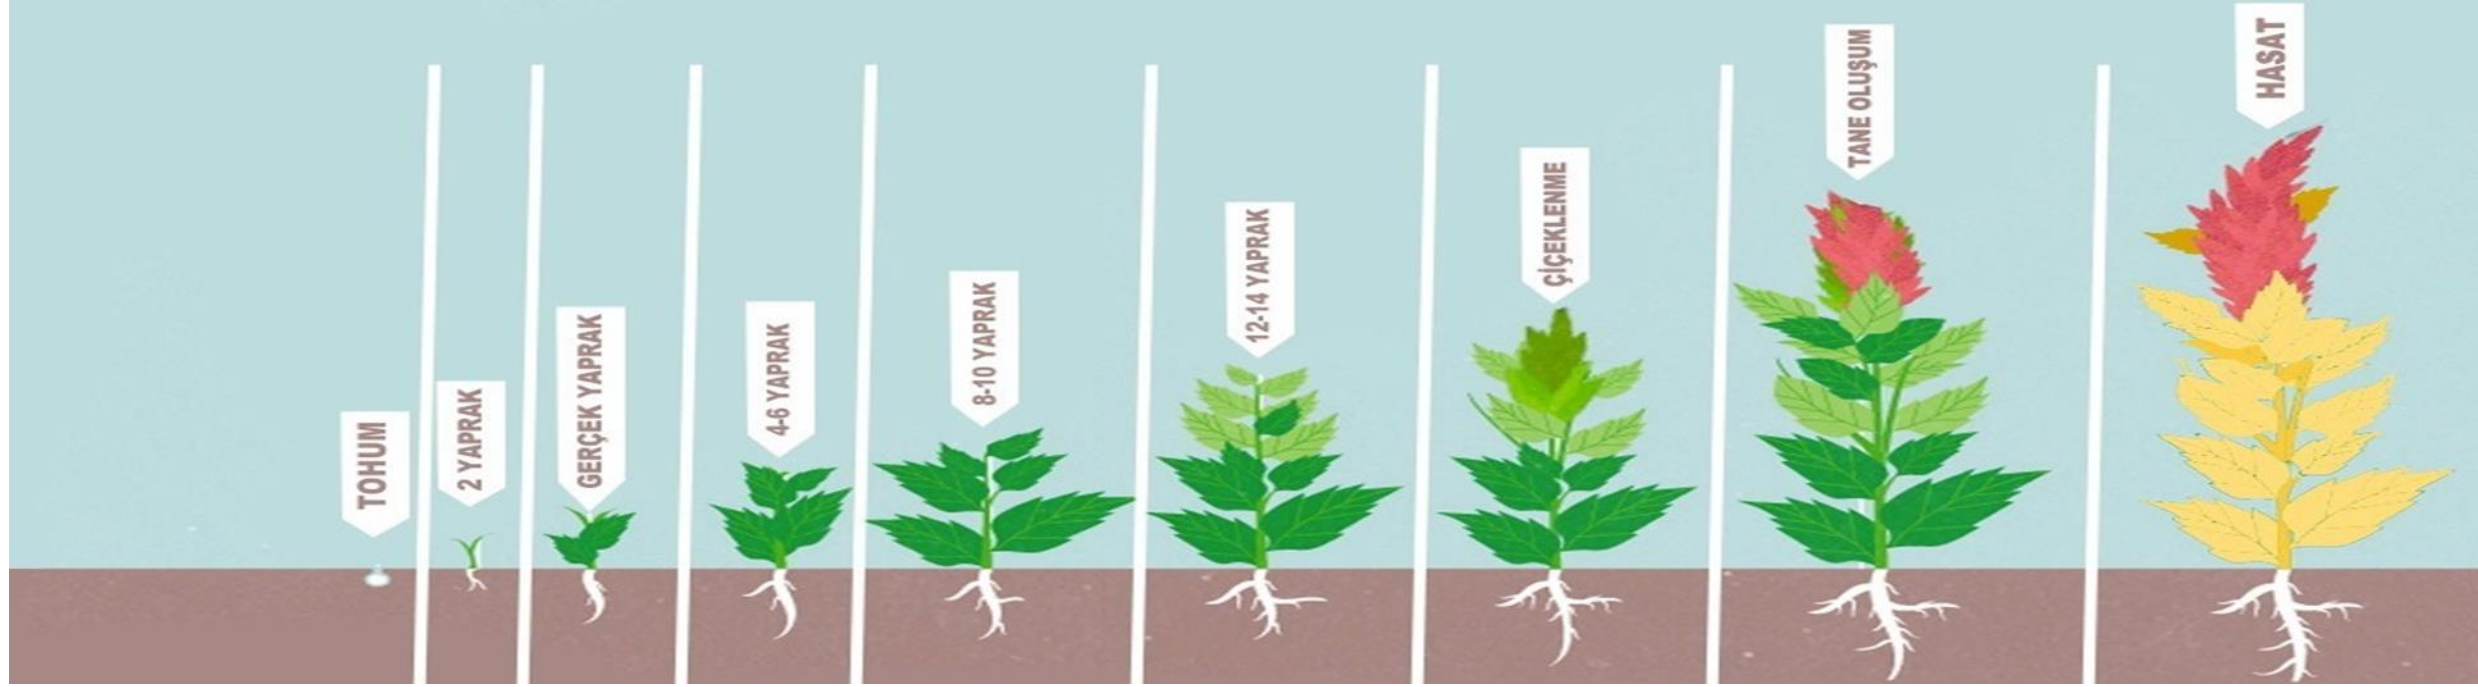

SIYAH CHIA

Yaprak Uygulamaları 100 lt. Suya

CE-FORCE GROWER 50 cc.
EUROvit 250 gr.

10 gün ara ile 2 uygulama

VULTURE 250 gr.
CE-FORCE MAX 125 gr.
CE-FORCE DENGELİ 7-7-7 250 cc.

7 gün ara ile 2 uygulama

CE-FORCE GROWER 50 cc.
EUROvit 250 gr.
POWER COMBI 250 cc.

10 gün ara ile 2 uygulama

Damla Sulama Uygulamaları 1 dekara

NEON 46 25 kg. / da
+
POWERBALL 5 - 10 kg. / da

SC-55 100 cc. / da
+ SUPER ORGANIC-O
0,5 lt.

NITRON 21 2,5 kg. / da + CE-FORCE GROW 3-0-22 2,5 kg. / da + SUPER ORGANIC-O 0,5 lt. / da

10 - 15 gün ara ile 3 - 4 uygulama