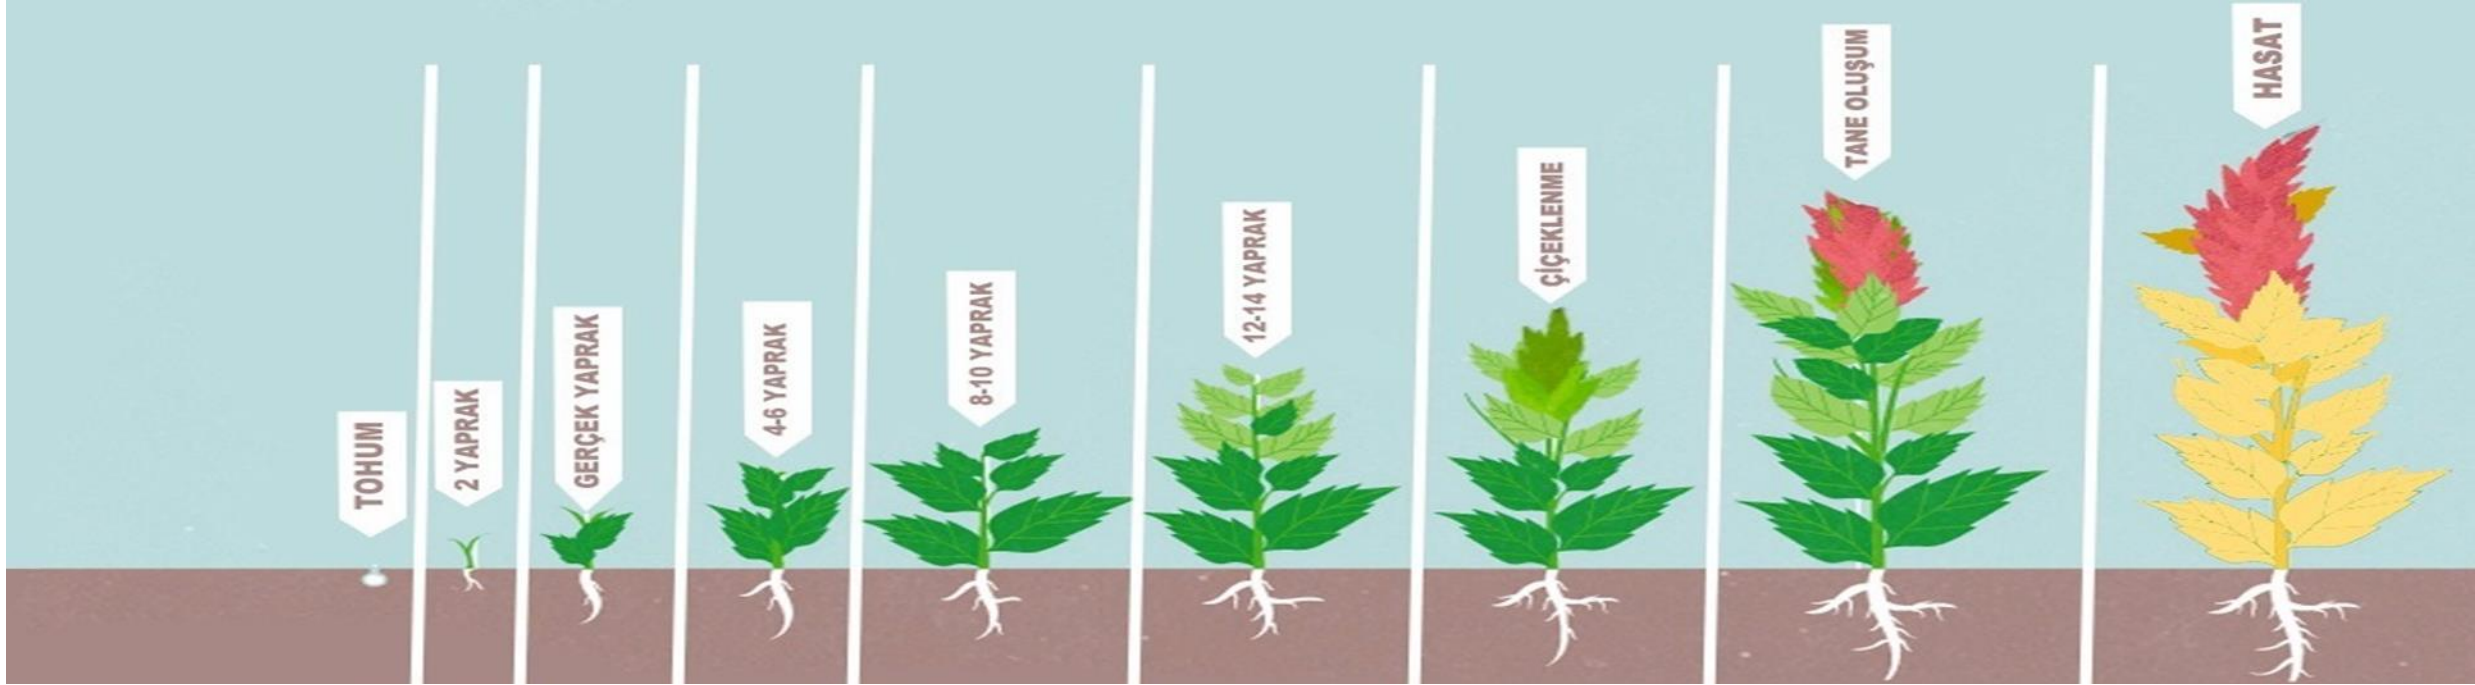

KETEN TOHUMU

Yaprak Uygulamaları 100 lt. Suya

CE-FORCE GROWER 50 cc.
EUROvit 250 gr.

10 gün ara ile 2 uygulama

VULTURE 250 gr.
CE-FORCE MAX 125 gr.
CE-FORCE DENGELİ 7-7-7 250 cc.

7 gün ara ile 2 uygulama

CE-FORCE GROWER 50 cc.
EUROvit 250 gr.
POWER COMBI 250 cc.

10 gün ara ile 2 uygulama

Damla Sulama Uygulamaları 1 dekara

NEON 46 25 kg. / da
+
POWERBALL 5 - 10 kg. / da

SC-55 100 cc. / da
+ SUPER ORGANIC-O
0,5 lt.

NITRON 21 2,5 kg. / da + CE-FORCE GROW 3-0-22 2,5 kg. / da + SUPER ORGANIC-O 0,5 lt. / da

10 - 15 gün ara ile 3 - 4 uygulama