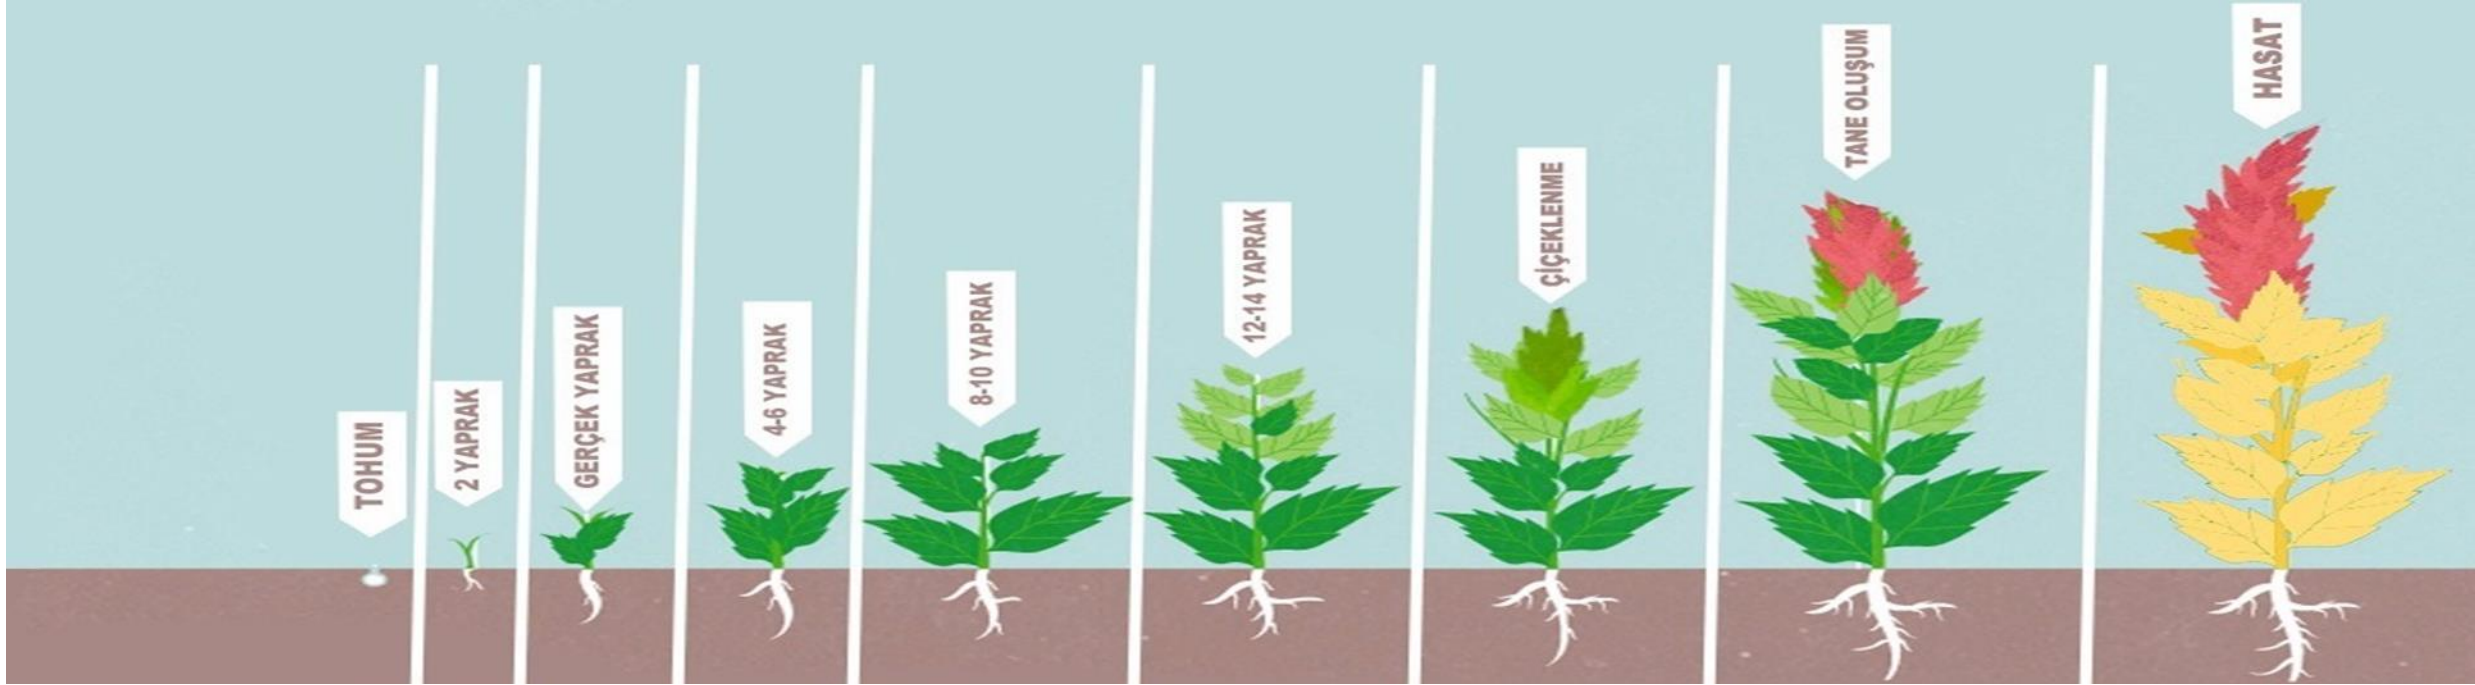

BEYAZ CHIA

Yaprak Uygulamaları 100 lt. Suya

CE-FORCE GROWER 50 cc.

EUROvit 250 gr.

10 gün ara ile 2 uygulama

VULTURE 250 gr.
CE-FORCE MAX 125 gr.
CE-FORCE DENGELİ 7-7-7 250 cc.

7 gün ara ile 2 uygulama

CE-FORCE GROWER 50 cc.
EUROvit 250 gr.
POWER COMBI 250 cc.

10 gün ara ile 2 uygulama

Damla Sulama Uygulamaları 1 dekara

NEON 46 25 kg. / da
+
POWERBALL 5 - 10 kg. / da

SC-55 100 cc. / da
+ SUPER ORGANIC-O
0,5 lt.

NITRON 21 2,5 kg. / da + CE-FORCE GROW 3-0-22 2,5 kg. / da + SUPER ORGANIC-O 0,5 lt. / da

10 - 15 gün ara ile 3 - 4 uygulama